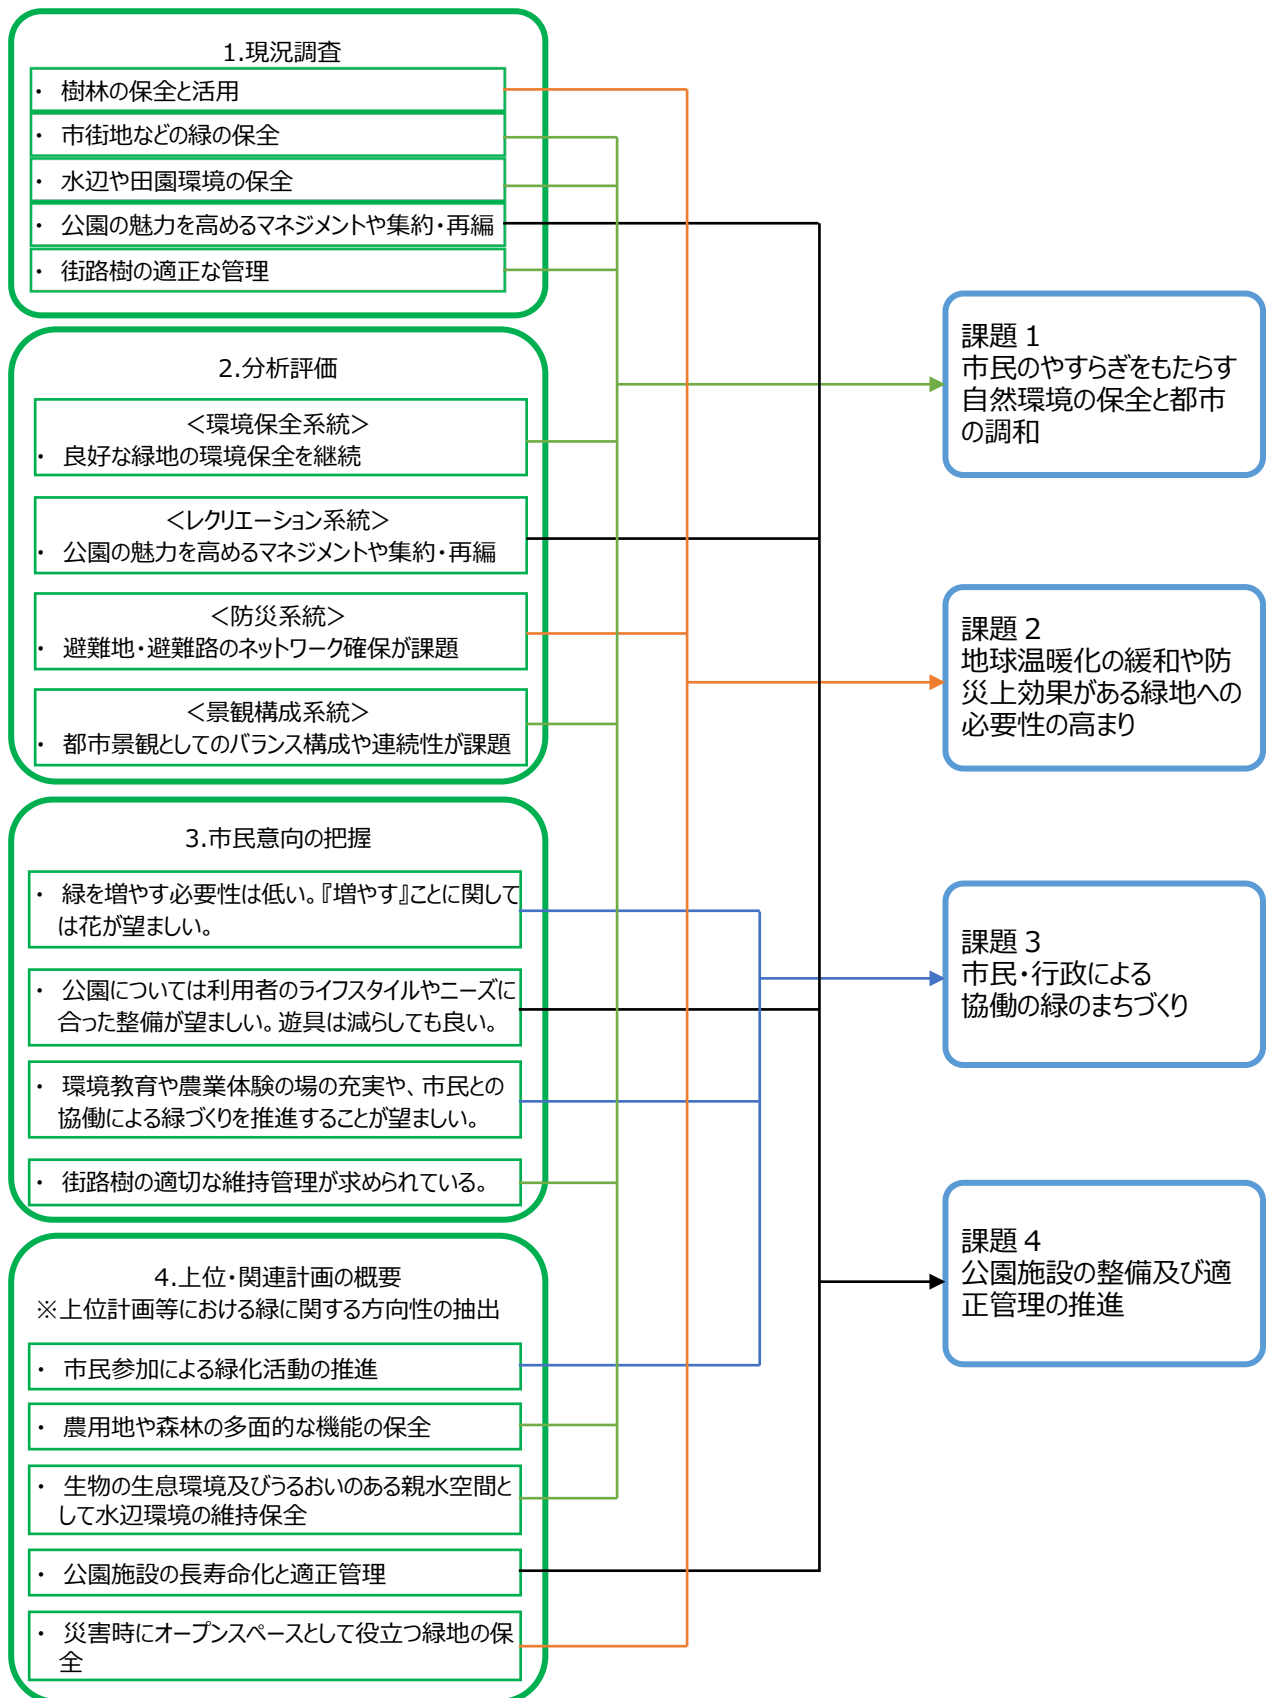

5. 総合的な課題の整理

「基礎資料の整理」の結果から、緑に対する課題を整理すると次のとおりとなります。

※矢印は、主に関連する項目を表しています。