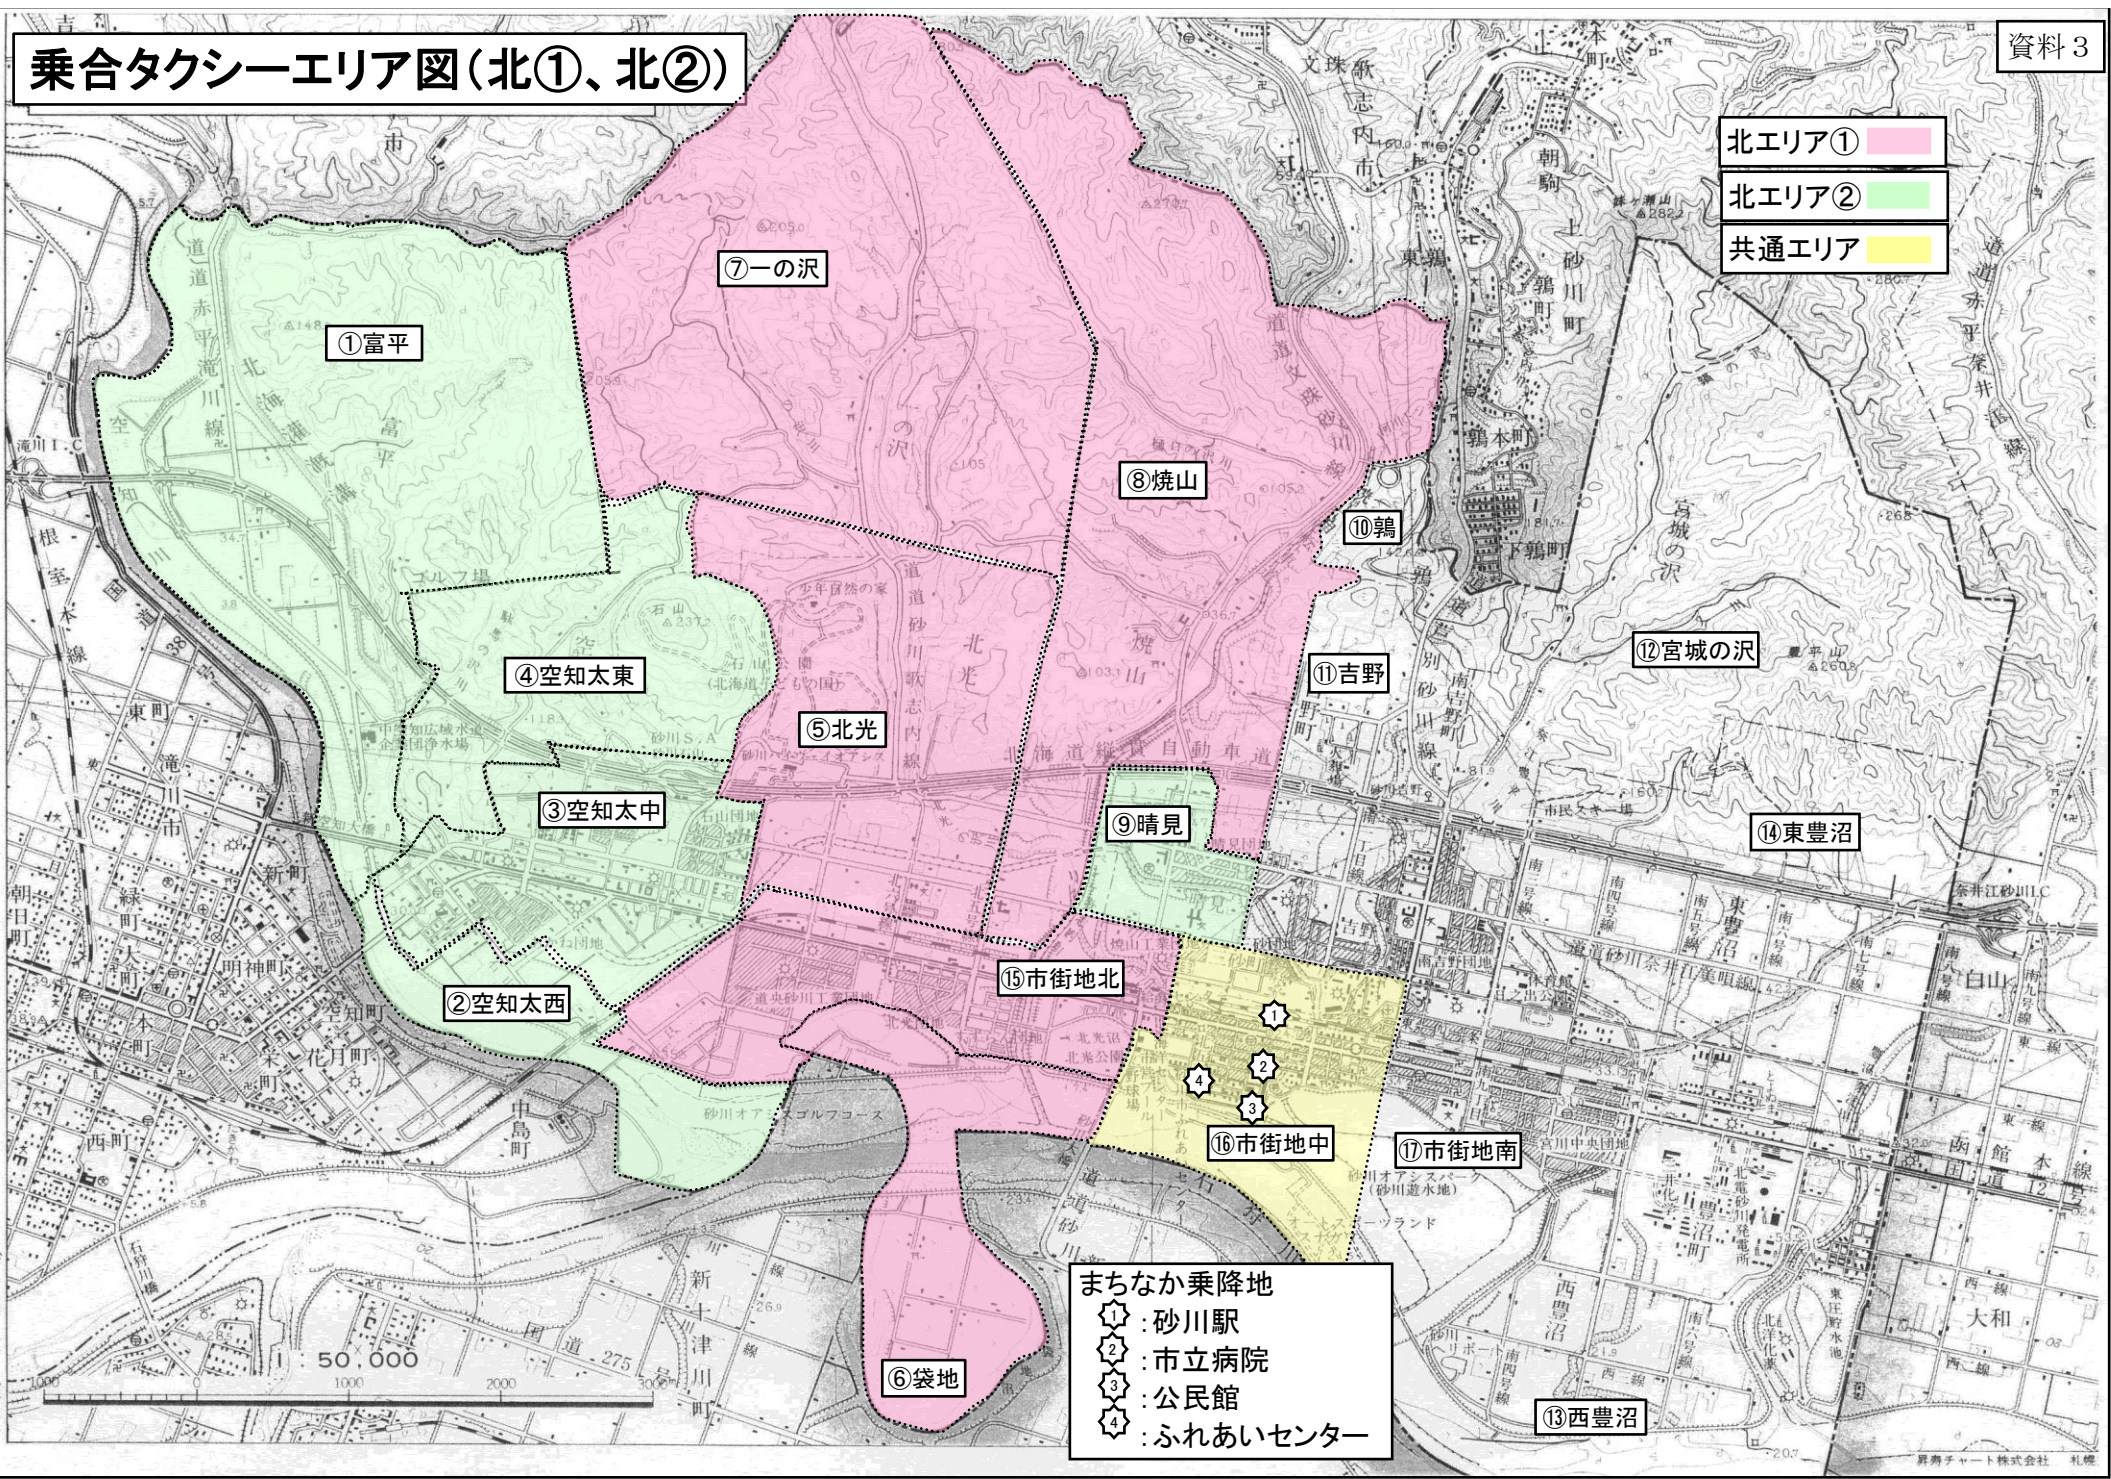

乗合タクシーエリア図(北①、北②)

北エリア①

北エリア②

共通エリア

まちなか乗降地

- ① : 砂川駅
- ② : 市立病院
- ③ : 公民館
- ④ : ふれあいセンター